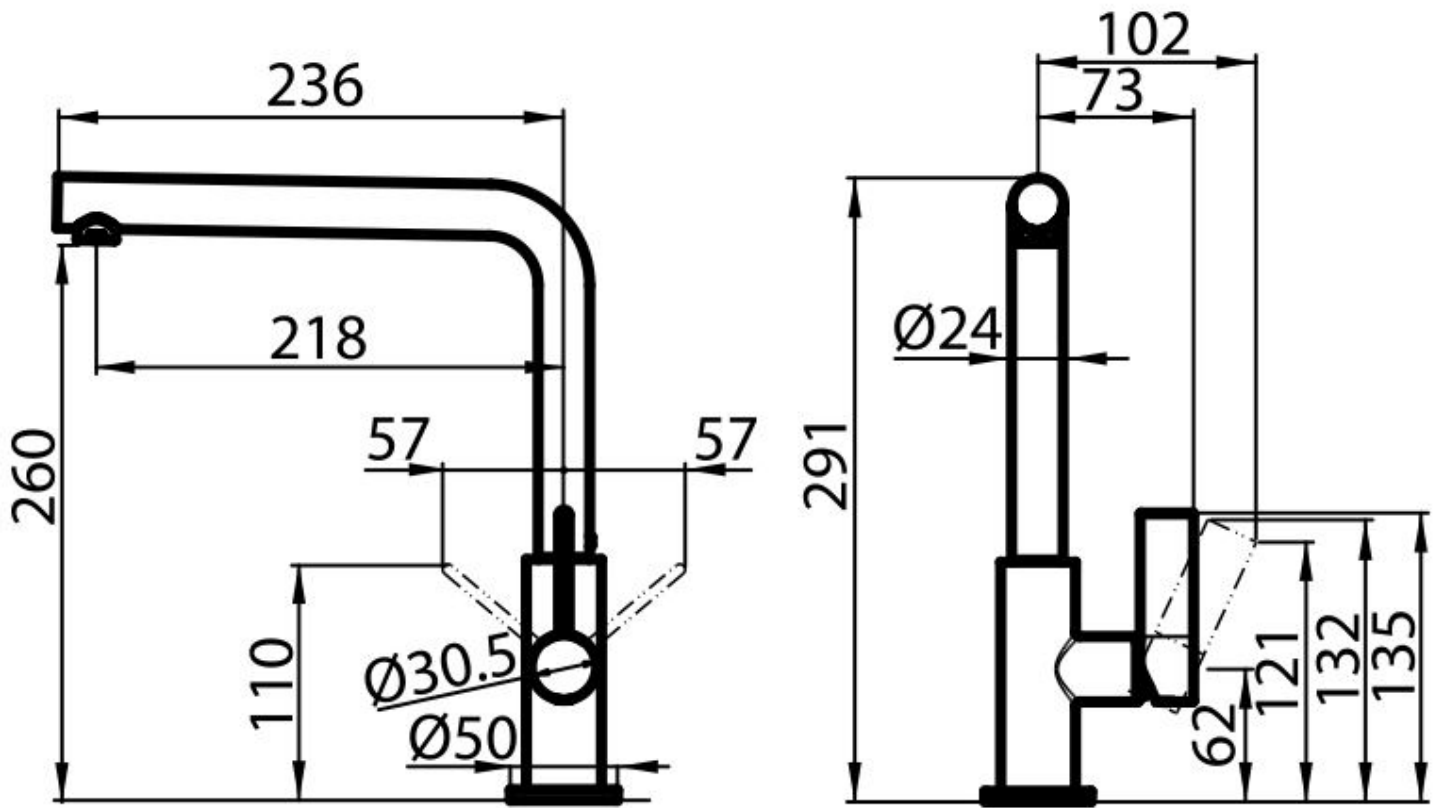

DETTAGLI

Tipo miscelatore	Miscelatore con canna girevole
Colorazione	Gold
Finitura	PVD
Materiale	Ottone
Texture	Cromato
Angolo di rotazione	360°

Base d'appoggio ø50 mm

Cartuccia Con dischi ceramici

Foro mixer ø35 mm

Ingombro posteriore 35mm

Spessore max top 40mm

DATI TECNICI

GALLERIA FOTOGRAFICA